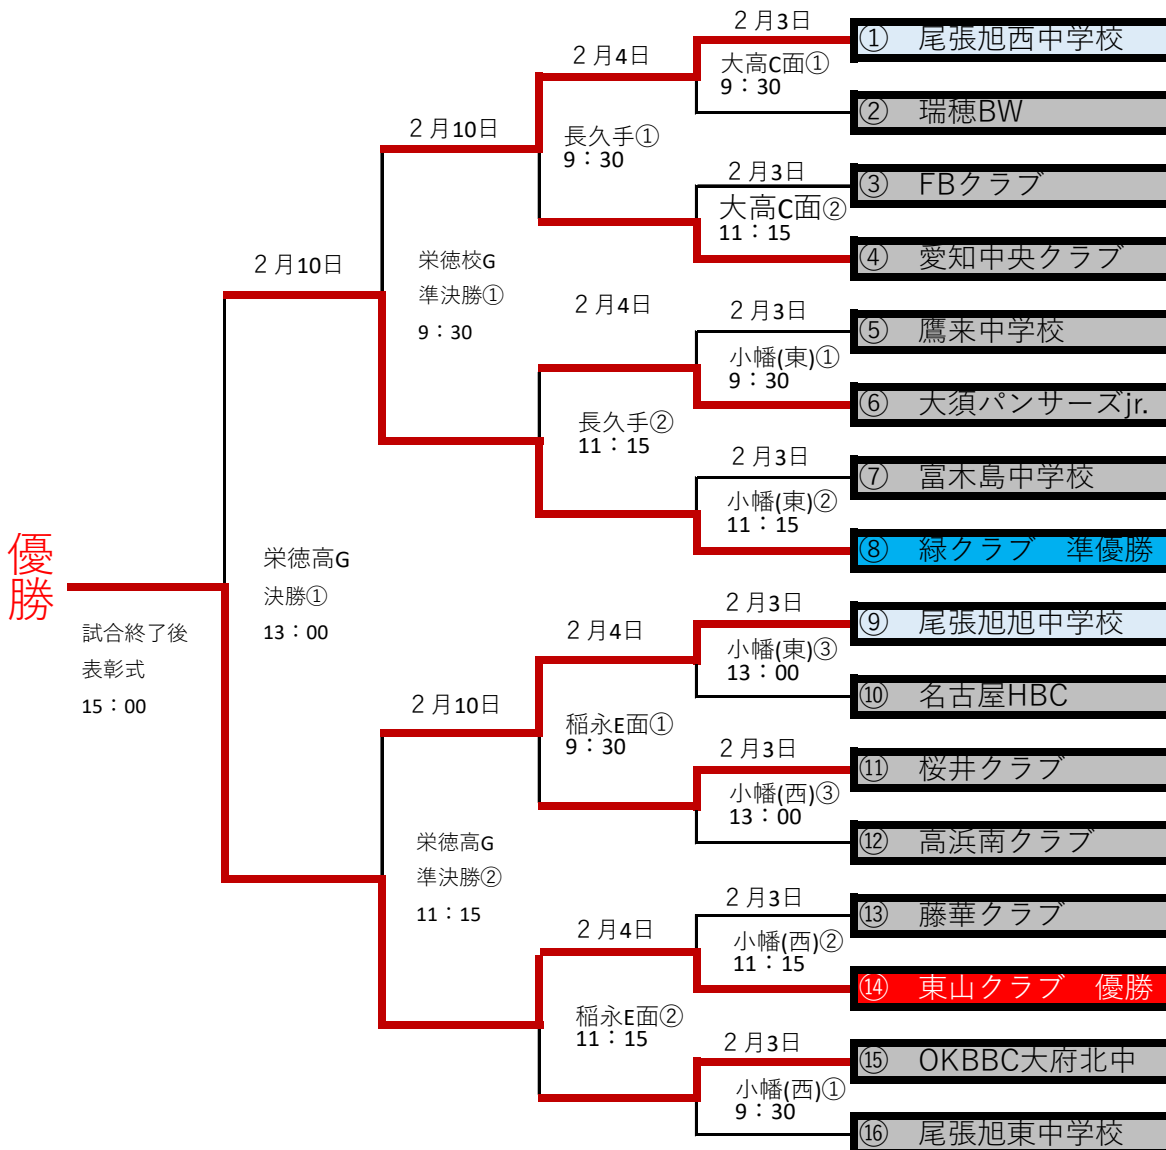

第24回BWウインター強化大会組合せ表（トーナメント方式）

2月3日 土曜日（大会1日目）

会場：大高C面

会場：小幡東園

会場：小幡西園

尾張旭西中 4対0 瑞穂BW
愛知中央クラブ 4対2 FBクラブ

大須P 14対1 鷹来中学校
緑クラブ 4対1 富木島中学校

OKBBC 7対4 尾張旭東中学校
東山クラブ 2対1 藤華クラブ
桜井クラブ不戦勝

2月4日 日曜日（大会2日目）

会場：長久手スポーツの杜

会場：稲永E面

尾張旭西中 3対0 愛知中央クラブ
緑クラブ 3対0 大須p

尾張旭旭中 3対1 桜井クラブ
東山クラブ 9対0 OKBBC

2月10日 土曜日（大会3日目）

会場：栄徳高校野球部グラウンド

準決勝
尾張旭西中 0対2 緑クラブ
尾張旭旭中 0対8 東山クラブ

決勝
緑クラブ 1対11 東山クラブ