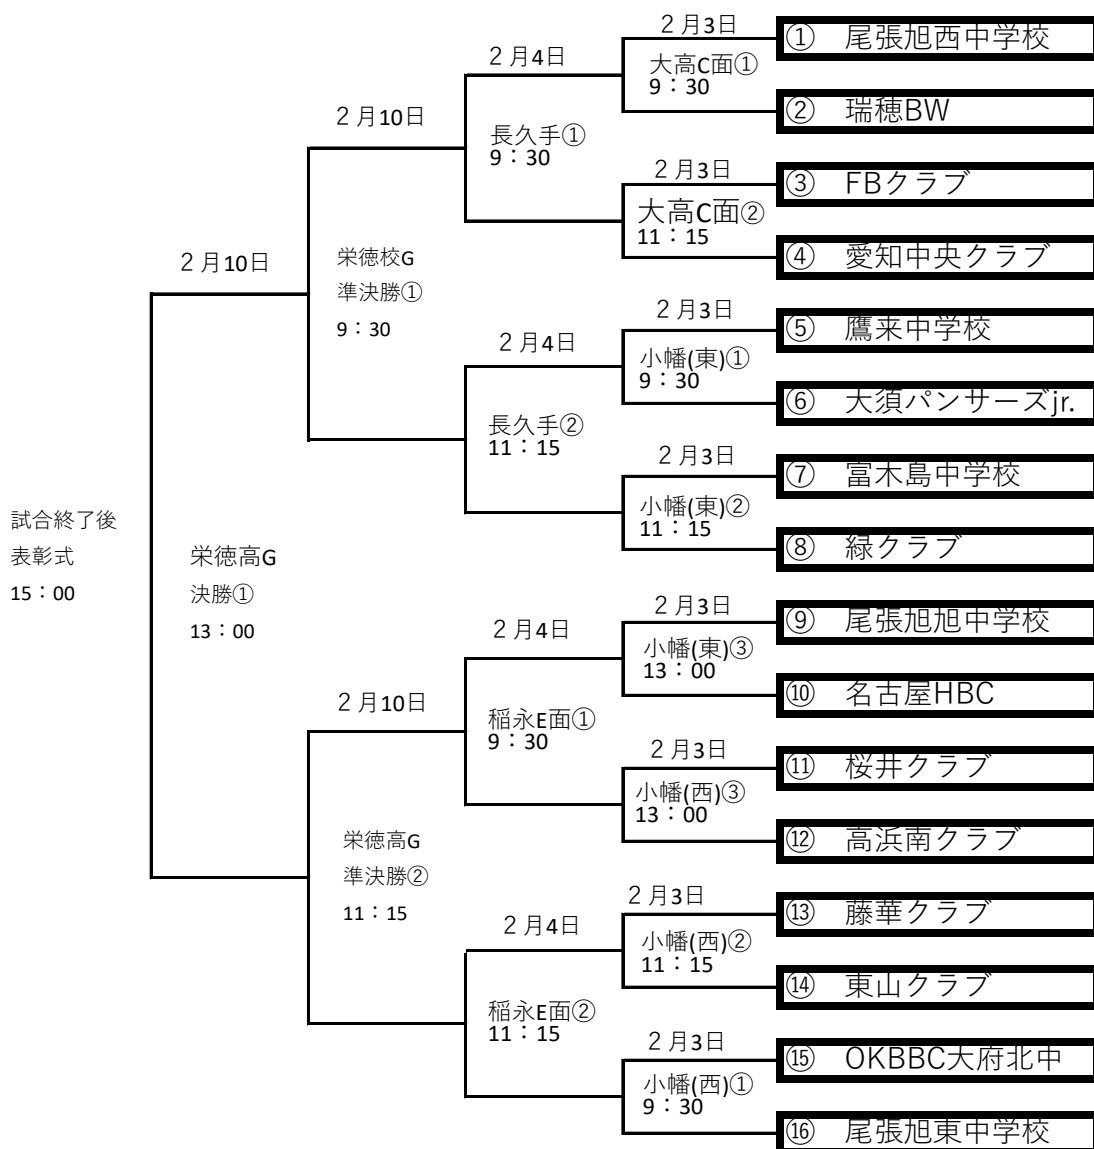

第24回BWウインター強化大会組合せ表（トーナメント方式）

日程	表	グラウンド名	住所
2024/2/3	大高C面	大高緑地公園野球場C面	名古屋市緑区大高町字高山1-1
	小幡（東）	小幡緑地公園東園野球場	尾張旭市霞ヶ丘町北
	小幡（西）	小幡緑地公園西園野球場	守山区大字牛牧字中山1632-1
2024/2/3	長久手	長久手スポーツの社	長久手市岩廻間2726番地
	稲永E面	稲永公園野球場E面	名古屋市港区野跡5
2024/2/10	栄徳高G	栄徳高校グラウンド	長久手市岩作三ヶ峯1-32